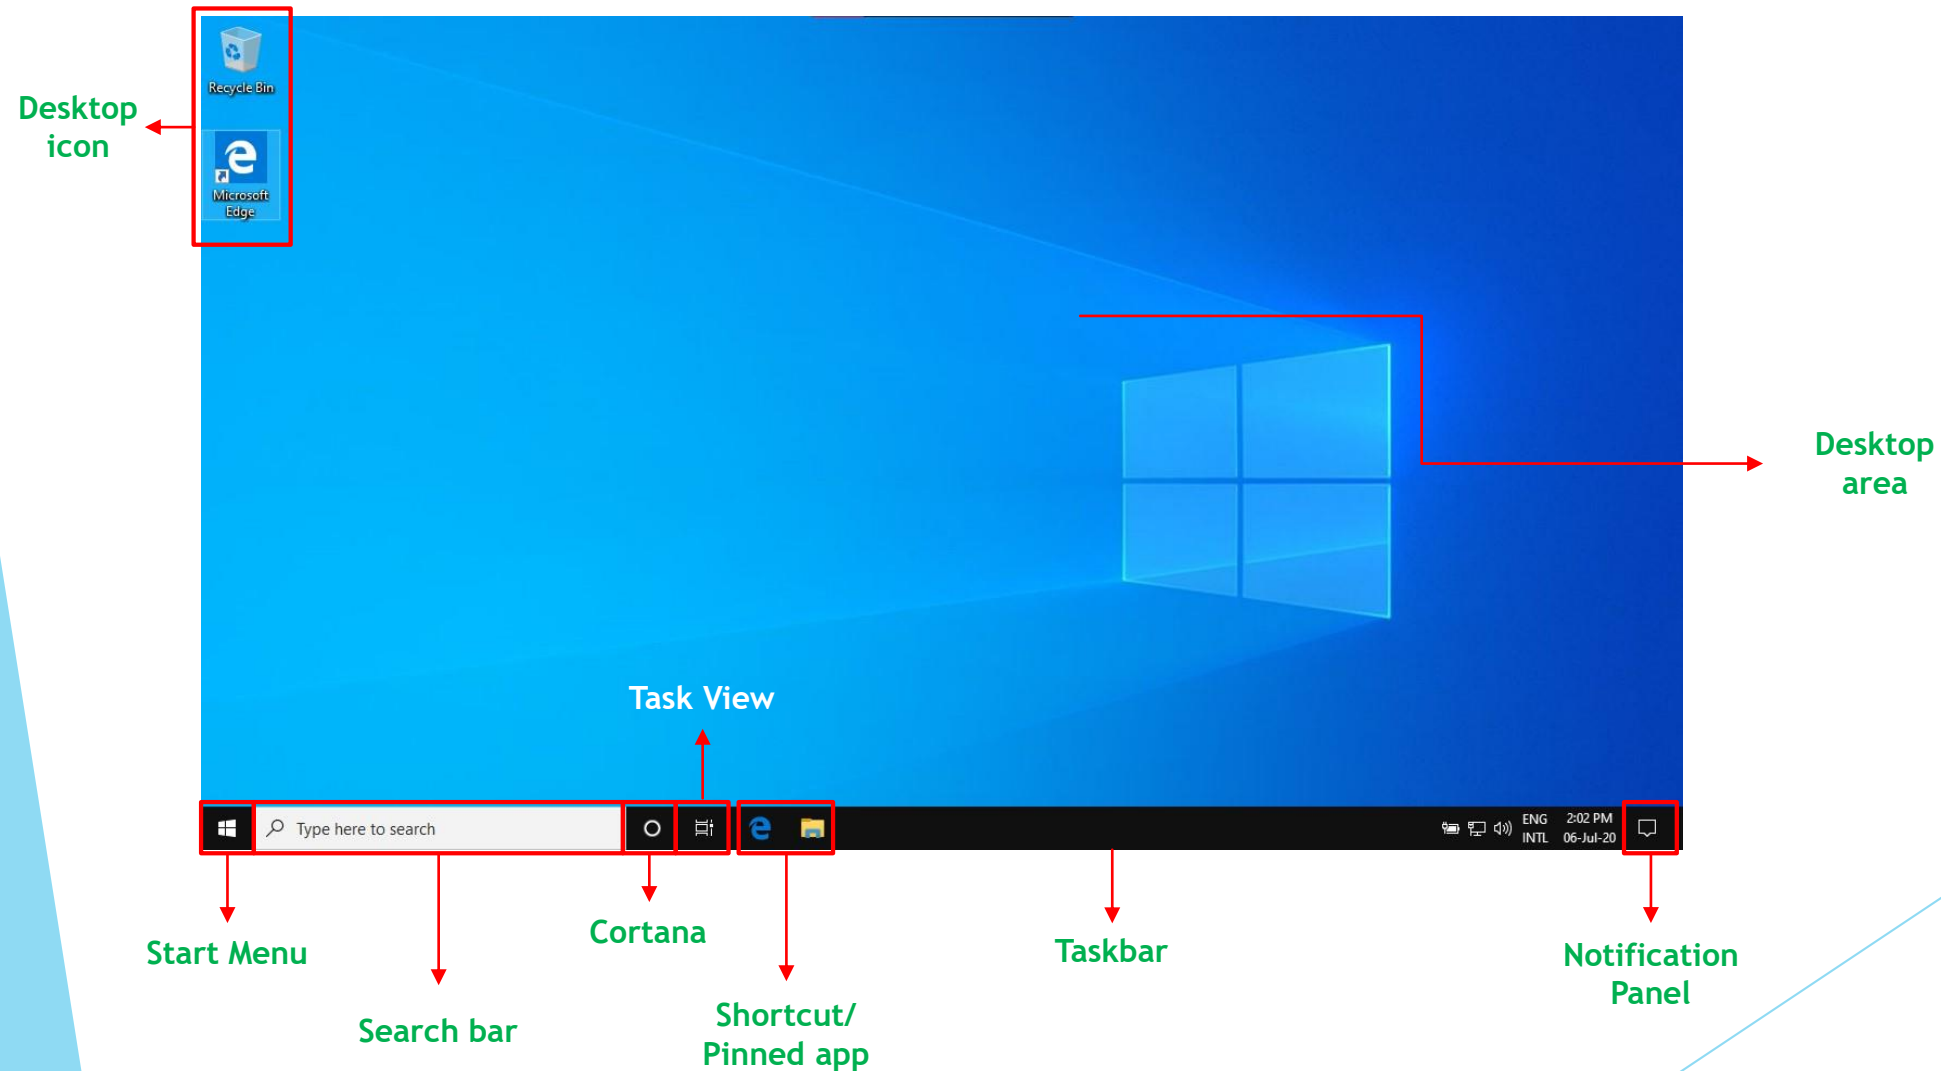

GUI of Windows 10